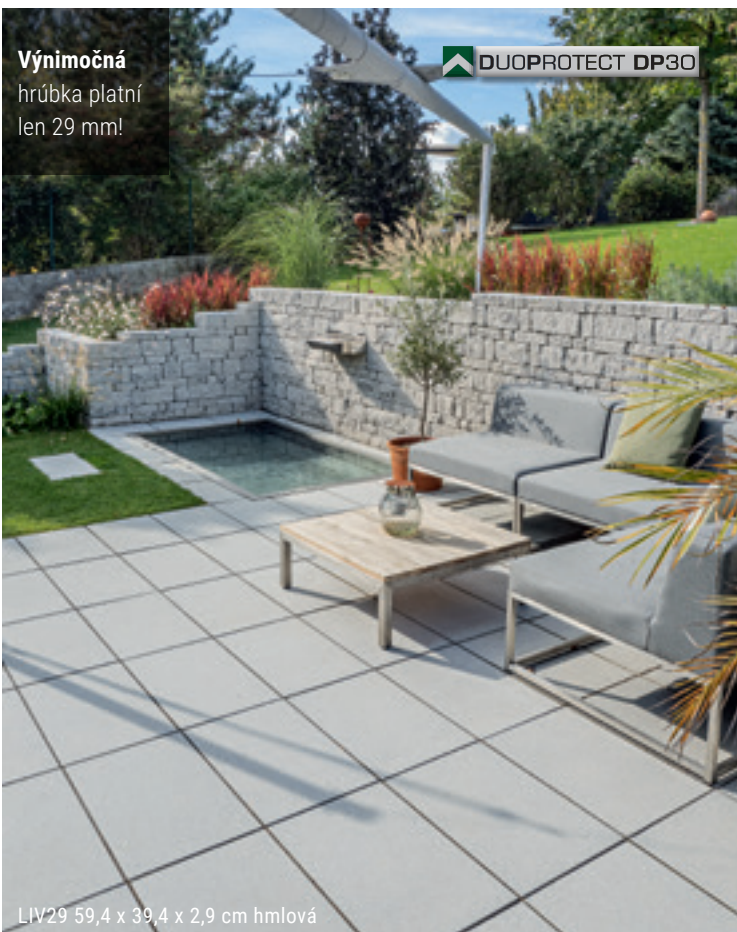

Výnimočná
hrúbka platní
len 29 mm!

DUOPROTECT DP30

LIV29 59,4 x 39,4 x 2,9 cm hmlová

LIV29

LIV29 – 39,4 x 39,4 x 2,9 cm, 59,4 x 39,4 x 2,9 cm, 59,4 x 59,4 x 2,9 cm alebo 79,4 x 39,4 x 2,9 cm vo farbe maková, kovovo šedá, vanilková, kremencová, karamelová, hmlová a štrková

Príplatok za zušľachtenie hrán, jemne pieskovaná a impregnovaná DUOPROTECT DP30.

Zaťažiteľnosť: iba pochôdzna

Kritériá kvality: odolné voči mrazu – neodporúča sa použitie posypovej soli

namiesto EUR 71,88 za m²

EUR **51,90** /m²

K doskám sú k dispozícii aj soklové lišty!

Parello29

Parello29 – 69,4 x 30,8 x 2,9 cm o farbe maková, kovovo šedá, vanilková, kremencová, karamelová, hmlová a štrková.

Príplatok za zušľachtenie hrán, jemne pieskovaná a impregnovaná DUOPROTECT DP30.

Zaťažiteľnosť: iba pochôdzna

Kritériá kvality: odolné voči mrazu – neodporúča sa použitie posypovej soli

namiesto EUR 78,12 za m²

EUR **71,10** /m²

K doskám sú k dispozícii aj soklové lišty!