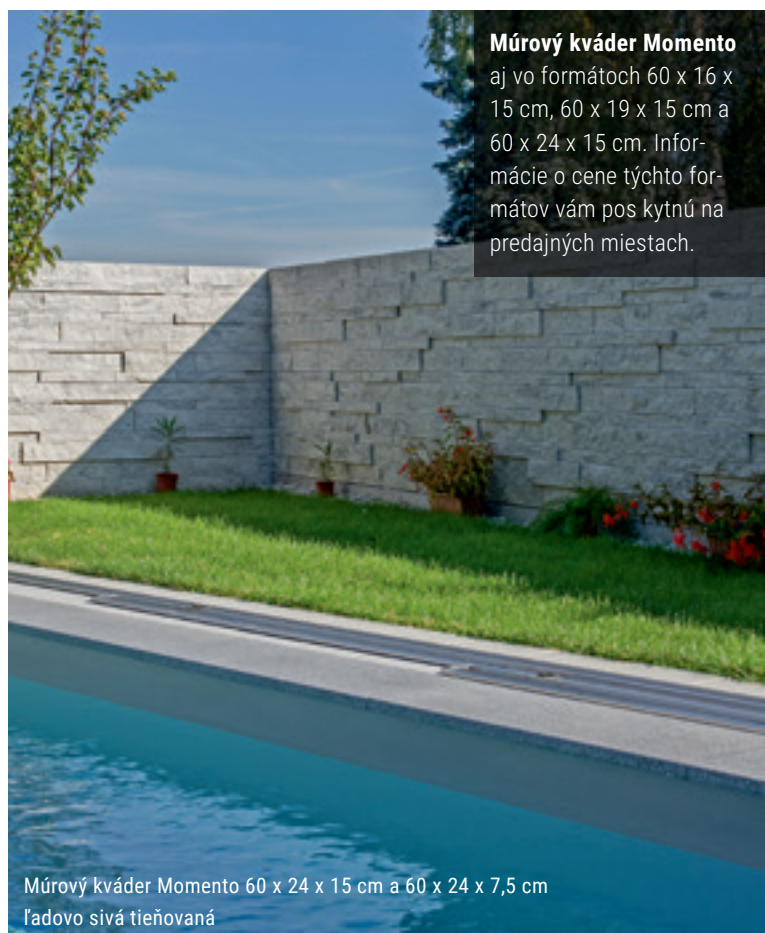

Múrový kváder Momento aj vo formátoch 60 x 16 x 15 cm, 60 x 19 x 15 cm a 60 x 24 x 15 cm. Informácie o cene týchto formátov vám poskytnú na predajných miestach.

Múrový kváder Momento 60 x 24 x 15 cm a 60 x 24 x 7,5 cm ľadovo sivá tieňovaná