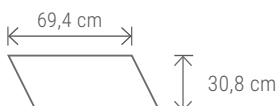

namiesto EUR 78,12 za m²

EUR **71,10** /m²

K doskám sú k dispozícii aj soklové lišty!