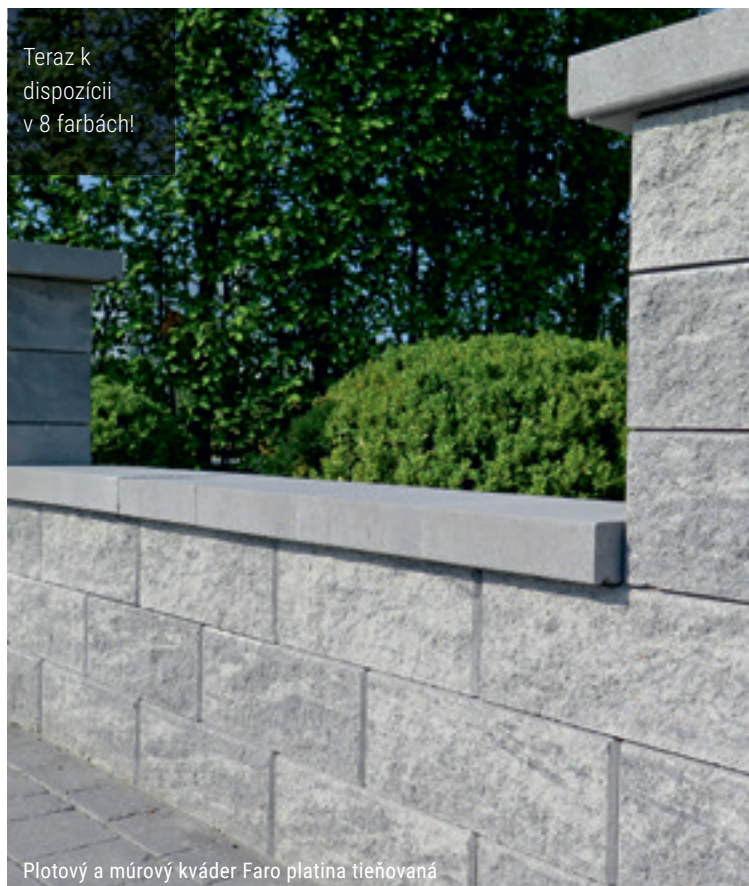

Plotový a múrový kváder Faro platina tieňovaná