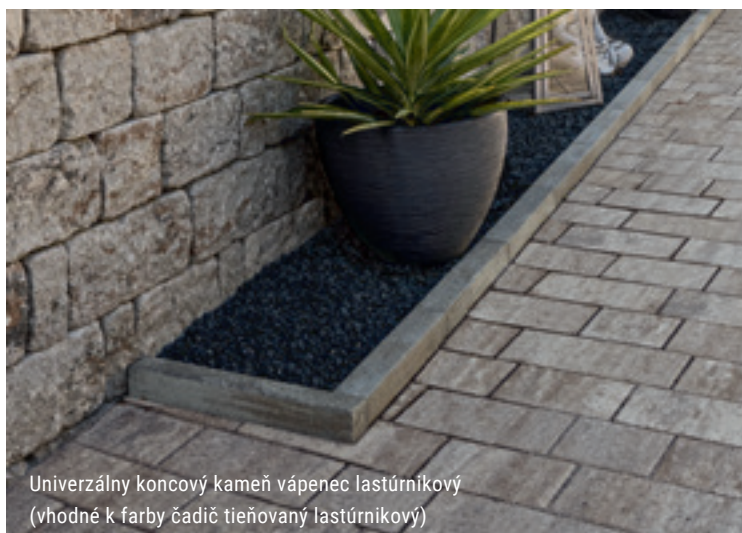

Univerzálny koncový kameň vápenec lastúrnikový
(vhodné k farby čadič tieňovaný lastúrnikový)

Univerzálny koncový kameň

Univerzálny koncový kameň – 40 x 6 x 20 cm vo farbách antracitová, ľadovo sivá tieňovaná, žulovo sivá tieňovaná, vápenec tieňovaný a vápenec lastúrnikový.

Kritériá kvality: odolná voči mrazu a posypovej soli

namiesto EUR 5,28 za kus

EUR **4,75** /kus