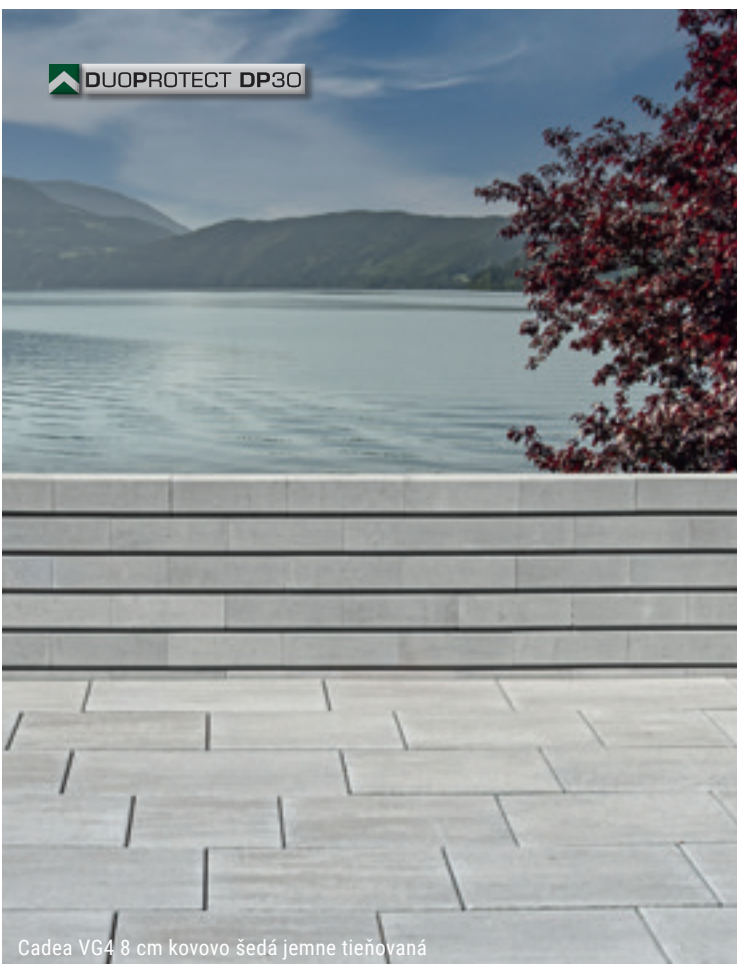

**Kritériá kvality:** v celej hrúbke odolná voči mrazu a posypovej soli, zvýšená odolnosť voči oderu

namiesto EUR 41,88 za m<sup>2</sup>

EUR **36,90** /m<sup>2</sup>

Sigma Riemchen čadič tieňovaný

Cadea VG4 8 cm kovovo šedá jemne tieňovaná