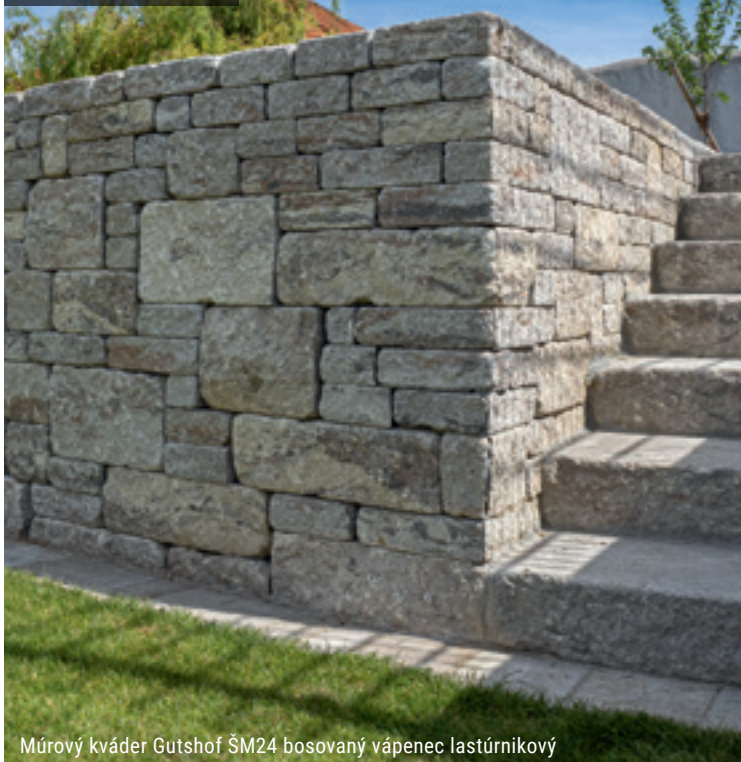

NOVIKA Múrová tvárnica Gutshof MB24 teraz dostupná v 2 ďalších farbách!

Múrový kváder Gutshof ŠM24 bosovaný vápenec lastúrnikový

Gutshof ŠM24 Múrová tvárnica

Gutshof ŠM24 Múrová tvárnica bosovaná – Hrúbka múra cca 24 cm, 3 rôzne výšky kameňa, vytriedených 5 rôznych dĺžok kameňa, vo farbách sivá, pieskovo žltá, vápenec lastúrnikový, žulovo sivá tieňovaná, vápenec tieňovaný a ľadovo sivá tieňovaná.

Múrová tvárnica Gutshof s výškou 15 cm aj v odtieni mokka tieňovaná, olovená tmavá, olovená svetlá a olovená stredne tmavá, a s výškou 7,5 a 15 cm aj v odtieni krieda a **NOVIKA** starobiela a platina tieňovaná

Kritériá kvality: odolné voči mrazu

namiesto EUR 279,48 za m²

EUR **212,90** /m²

Impregnácia: V záujme jednoduchšej údržby Friedl Steinwerke odporúča, plotové a múrové tvárnice dodatočne impregnovat prípravkom **DUOPROTECT DP30**.

Gutshof ŠM16 Múrová tvárnica

Gutshof ŠM16 Múrová tvárnica bosovaná – Hrúbka múra cca 16 cm, výška kameňa 15 cm, 5 vytriedených dĺžok kameňa, vo farbách sivá, ľadovo sivá tieňovaná, pieskovo žltá, vápenec lastúrnikový, žulovo sivá tieňovaná, vápenec tieňovaný, mokka tieňovaná, krieda, olovená tmavá, olovená svetlá a olovená stredne tmavá a **NOVIKA** starobiela a platina tieňovaná

Kritériá kvality: odolné voči mrazu

namiesto EUR 189,12 za m²

EUR **155,90** /m²

Impregnácia: V záujme jednoduchšej údržby Friedl Steinwerke odporúča, plotové a múrové tvárnice dodatočne impregnovat prípravkom **DUOPROTECT DP30**.

NOVIKA Múrová tvárnica Gutshof MB16 teraz dostupná už v 13 farbách!