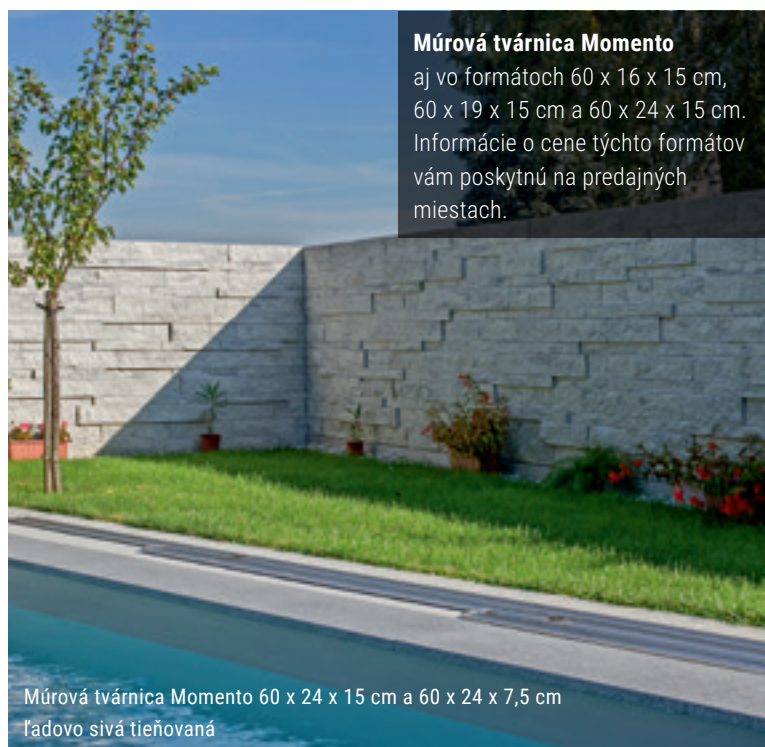

Múrová tvárnica Momento

aj vo formátoch 60 x 16 x 15 cm, 60 x 19 x 15 cm a 60 x 24 x 15 cm. Informácie o cene týchto formátov vám poskytnú na predajných miestach.

Múrová tvárnica Momento 60 x 24 x 15 cm a 60 x 24 x 7,5 cm ľadovo sivá tieňovaná

Ochrana povrchu – Jednoduchá údržba vďaka DUOPROTECT

Friedl Steinwerke ponúka ako ochranu povrchu impregnáciu **DUOPROTECT DP30** a priedušný transparentný náter **DUOPROTECT DP60**. Výhody ochrany povrchu a ďalšie informácie nájdete na www.kamenarne.sk v ponuke Servis.

Výrobky označené logom **DUOPROTECT DP30** sú impregnované ochranou povrchu už vo výrobnom závode.