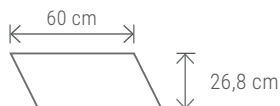

namiesto EUR 55,68 za m²

EUR **46,45** /m²