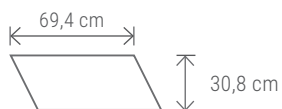

Daris múrová tvárnica

Daris múrová tvárnica – sa vyznačuje elegantnou 15 mm veľkou optickou škárou, vo farbe krieda, striebro sivá jemne tieňovaná a kovovo šedá jemne tieňovaná.

Kritériá kvality: odolné voči mrazu

namiesto EUR 7,44 za kus

EUR **5,99** /kus

Impregnácia: V záujme jednoduchšej údržby Friedl Steinwerke odporúča, plotové a múrové tvárnice dodatočne impregnovat' prípravkom **DUOPROTECT DP30**.

Parello29

Parello29 – 69,4 x 30,8 x 2,9 cm o farbe maková, kovovo šedá, vanilková, kremencová, karamelová, hmlová a štrková.

Možnosť zušľachtania hrán, napr. pri okrajoch bazéna, viď strana č. 8.

Zaťažiteľnosť: iba pochôdzna

Kritériá kvality: odolná voči mrazu a posypovej soli

namiesto EUR 87,72 za m²

EUR **74,20** /m²

K platniam sú k dispozícii aj soklové lišty!

Výnimočná
hrúbka platní
len 29 mm!

DUOPROTECT DP30