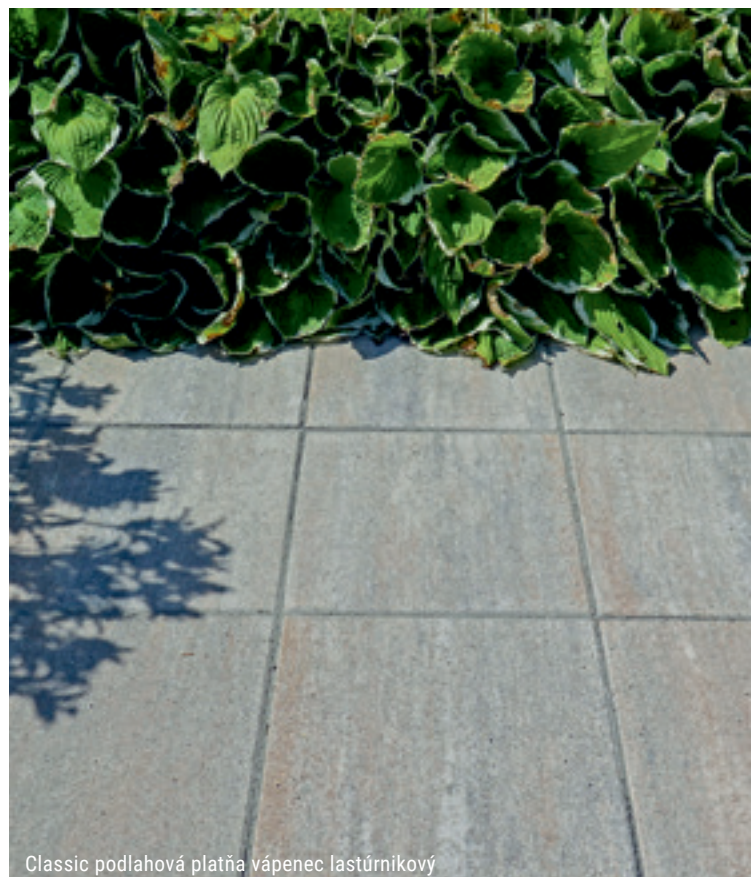

Classic podlahová platňa vápenec lastúrníkový