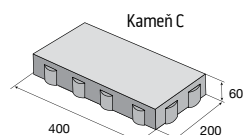

# Dlažba PIANETA

povrch hladký

prírodná

biela/hnedá

biela/čierna

prírodná **20,01** €/m<sup>2</sup>

ostatné f. **27,24** €/m<sup>2</sup>

Ceny sú uvedené s DPH už po zľave.