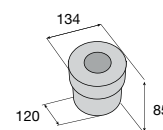

Spojovací krúžok RB

prírodná **0,21** €/ks

Princíp murovania s použitím betónových spojovacích krúžkov