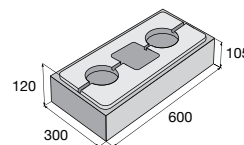

## Tvárnice LINE BLOCK

povrch hladký

prírodná biela čierna

Tvárnice

LB 60/30/PR

prírodná **3,67** €/ks

ostatné f. **4,07** €/ks

LB 60/30/SL