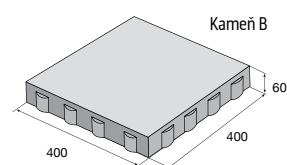

# Dlažba PIANETA

povrch hladký

prírodná

biela/hnedá

biela/čierna

prírodná **20,01** €/m<sup>2</sup>

ostatné f. **27,24** €/m<sup>2</sup>

Ceny sú uvedené s DPH už po zľave.