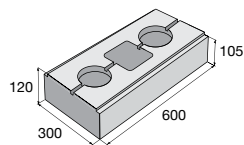

## Tvárnice LINE BLOCK

povrch hladký

prírodná biela čierna

Tvárnice

LB 60/30/PR

prírodná **3,67** €/ks

ostatné f. **4,07** €/ks

LB 60/30/SL