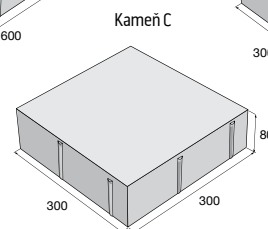

Kameň C

hladký, výška 80 mm   **28,48** €/m²

tryskaný/kartáčovaný, výška 80 mm   **29,56** €/m²

Upozornenie: Zostava 3 kameňov. Jednotlivé kamene nie je možné objednať samostatne.

Ceny sú uvedené s DPH už po zľave.