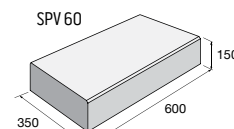

# Schodiskové stupne SPV

povrch hladký

prírodná

prírodná hladká **49,54** €/ks

prírodná tryskaná **52,75** €/ks

Piano tryskaná **55,99** €/ks

prírodná hladká **26,35** €/ks

prírodná tryskaná **27,99** €/ks