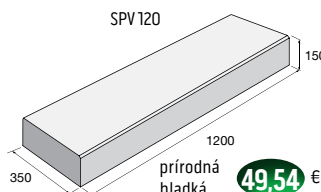

prírodná hladká **49,54** €/ks

prírodná tryskaná **52,75** €/ks

Piano tryskaná **55,99** €/ks