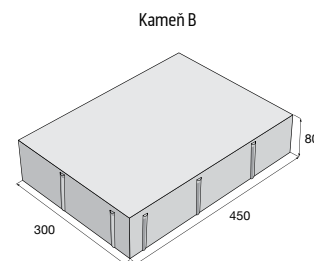

Kameň C

Kameň B