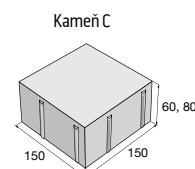

Kameň C

hladký, výška 60 mm   **25,82** €/m²

hladký, výška 80 mm   **28,39** €/m²

tryskaný/kartáčovaný, výška 80 mm   **29,47** €/m²

Upozornenie: Zostava 3 kameňov. Jednotlivé kamene nie je možné objednať samostatne.

ALTERNO III