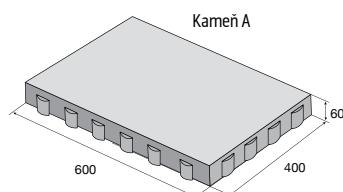

# Dlažba PIANETA

povrch hladký

prírodná

biela/hnedá

biela/čierna

prírodná **20,01** €/m<sup>2</sup>

ostatné f. **27,24** €/m<sup>2</sup>

Ceny sú uvedené s DPH už po zľave.