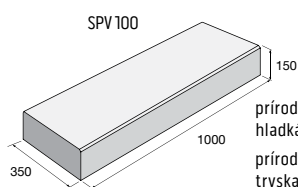

prírodná hladká **34,51** €/ks

prírodná tryskaná **36,71** €/ks