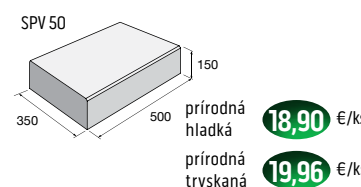

prírodná hladká **18,90** €/ks

prírodná tryskaná **19,96** €/ks