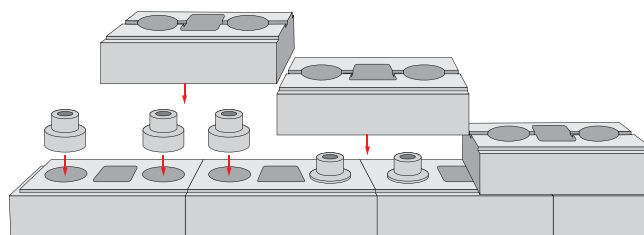

Spojovací krúžok RB

prírodná **0,21** €/ks

Princíp murovania s použitím betónových spojovacích krúžkov

**14%**  
ZĽAVA